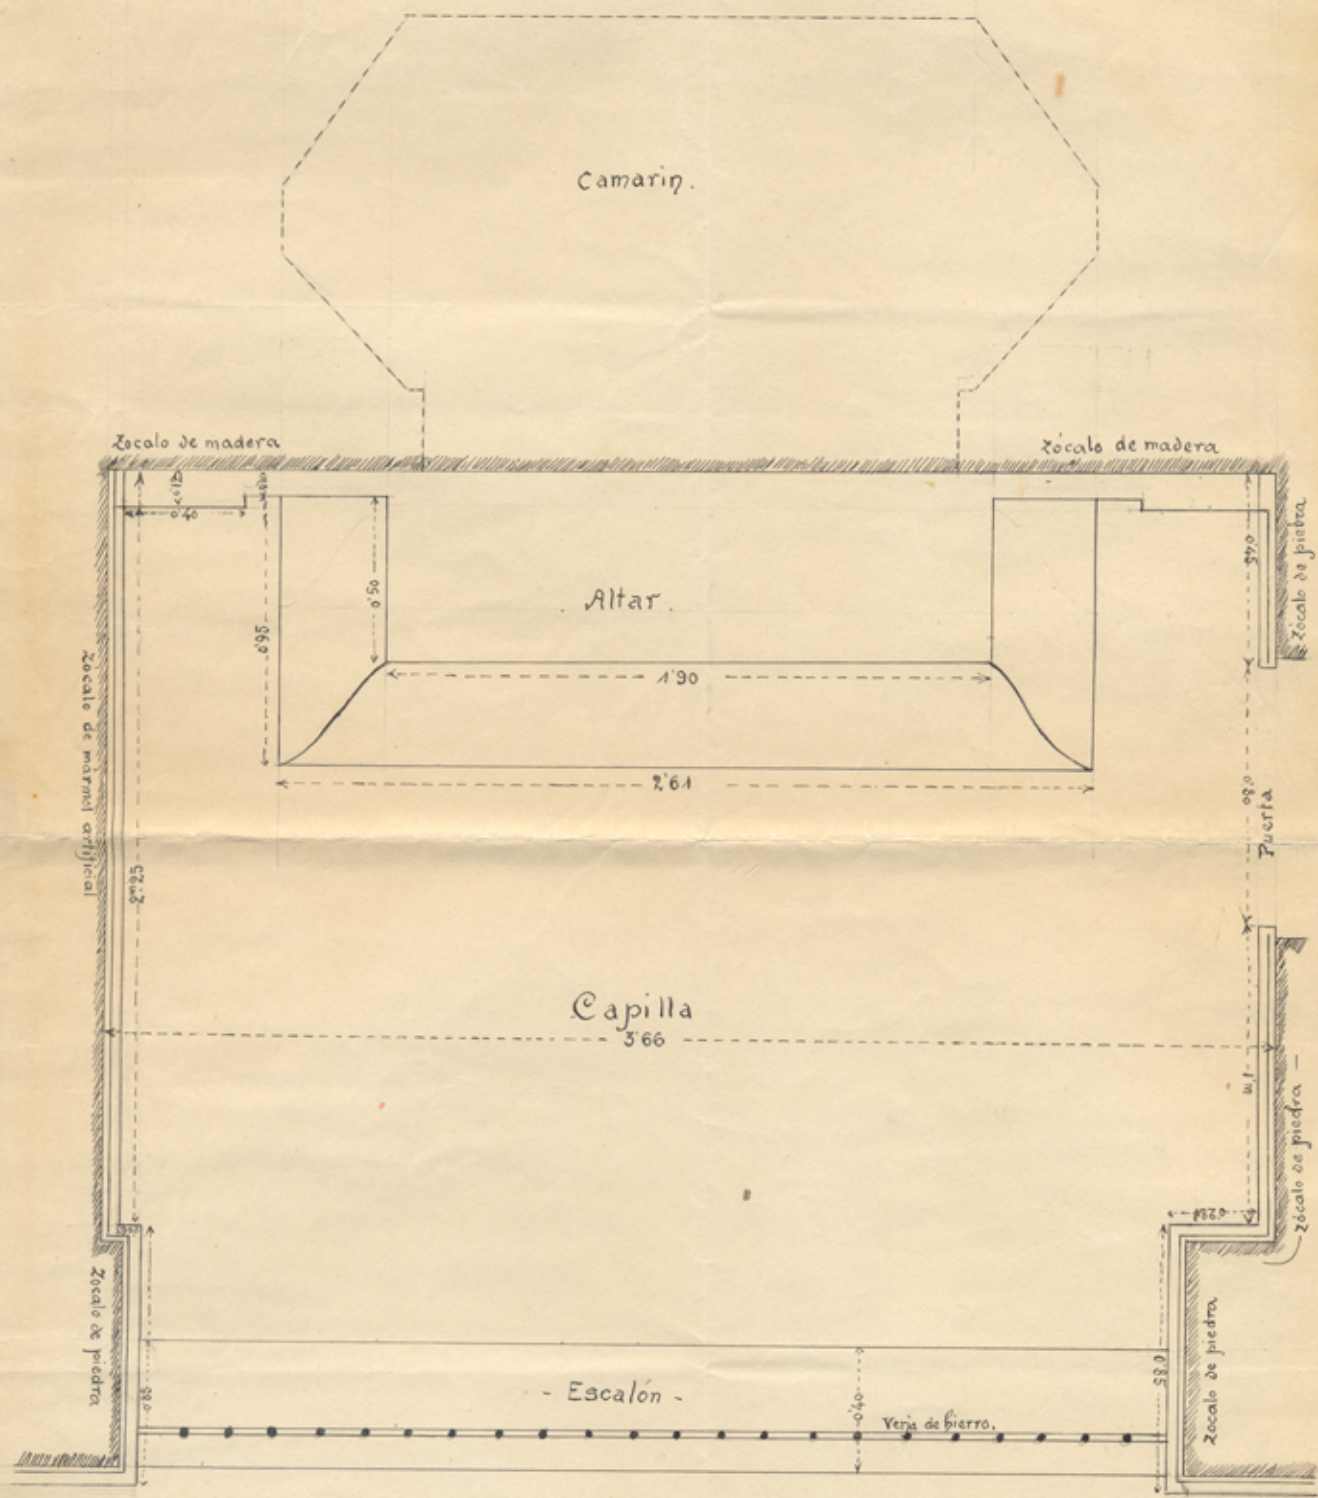

Capilla de Ntra. Sra. de los Dolores en
— San Juan. —

Interior de la
Iglesia de San Juan.

Escala 1:50.

Zocalos: 1 m alto x 5.745 = 5.745
Solerías: 8.237