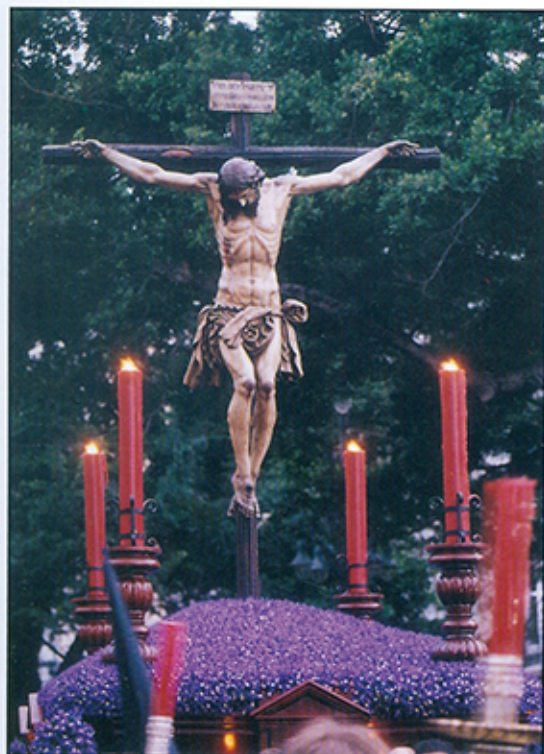

MUY ANTIGUA Y VENERABLE ARCHICOFRADIA SACRAMENTAL
DE NAZARENOS DEL STMO. CRISTO DE LA REDENCION
Y NTRA. SRA. DE LOS DOLORES

PARROQUIA DE SAN JUAN BAUTISTA
M A L A G A

Stmo. Cristo de la Redención

Ntra. Sra. de los Dolores

PRO CAPILLA DEL SAGRARIO Y DEL STMO. CRISTO DE LA REDENCION

1 9 9 7

L	M	J	V	S	D
ENERO					
	1	2	3	4	5
6	7	8	9	10	11
12	13	14	15	16	17
18	19	20	21	22	23
24	25	26	27	28	29
30	31				

L	M	J	V	S	D
FEBRERO					
				1	2
3	4	5	6	7	8
9	10	11	12	13	14
15	16	17	18	19	20
21	22	23	24	25	26
27	28				