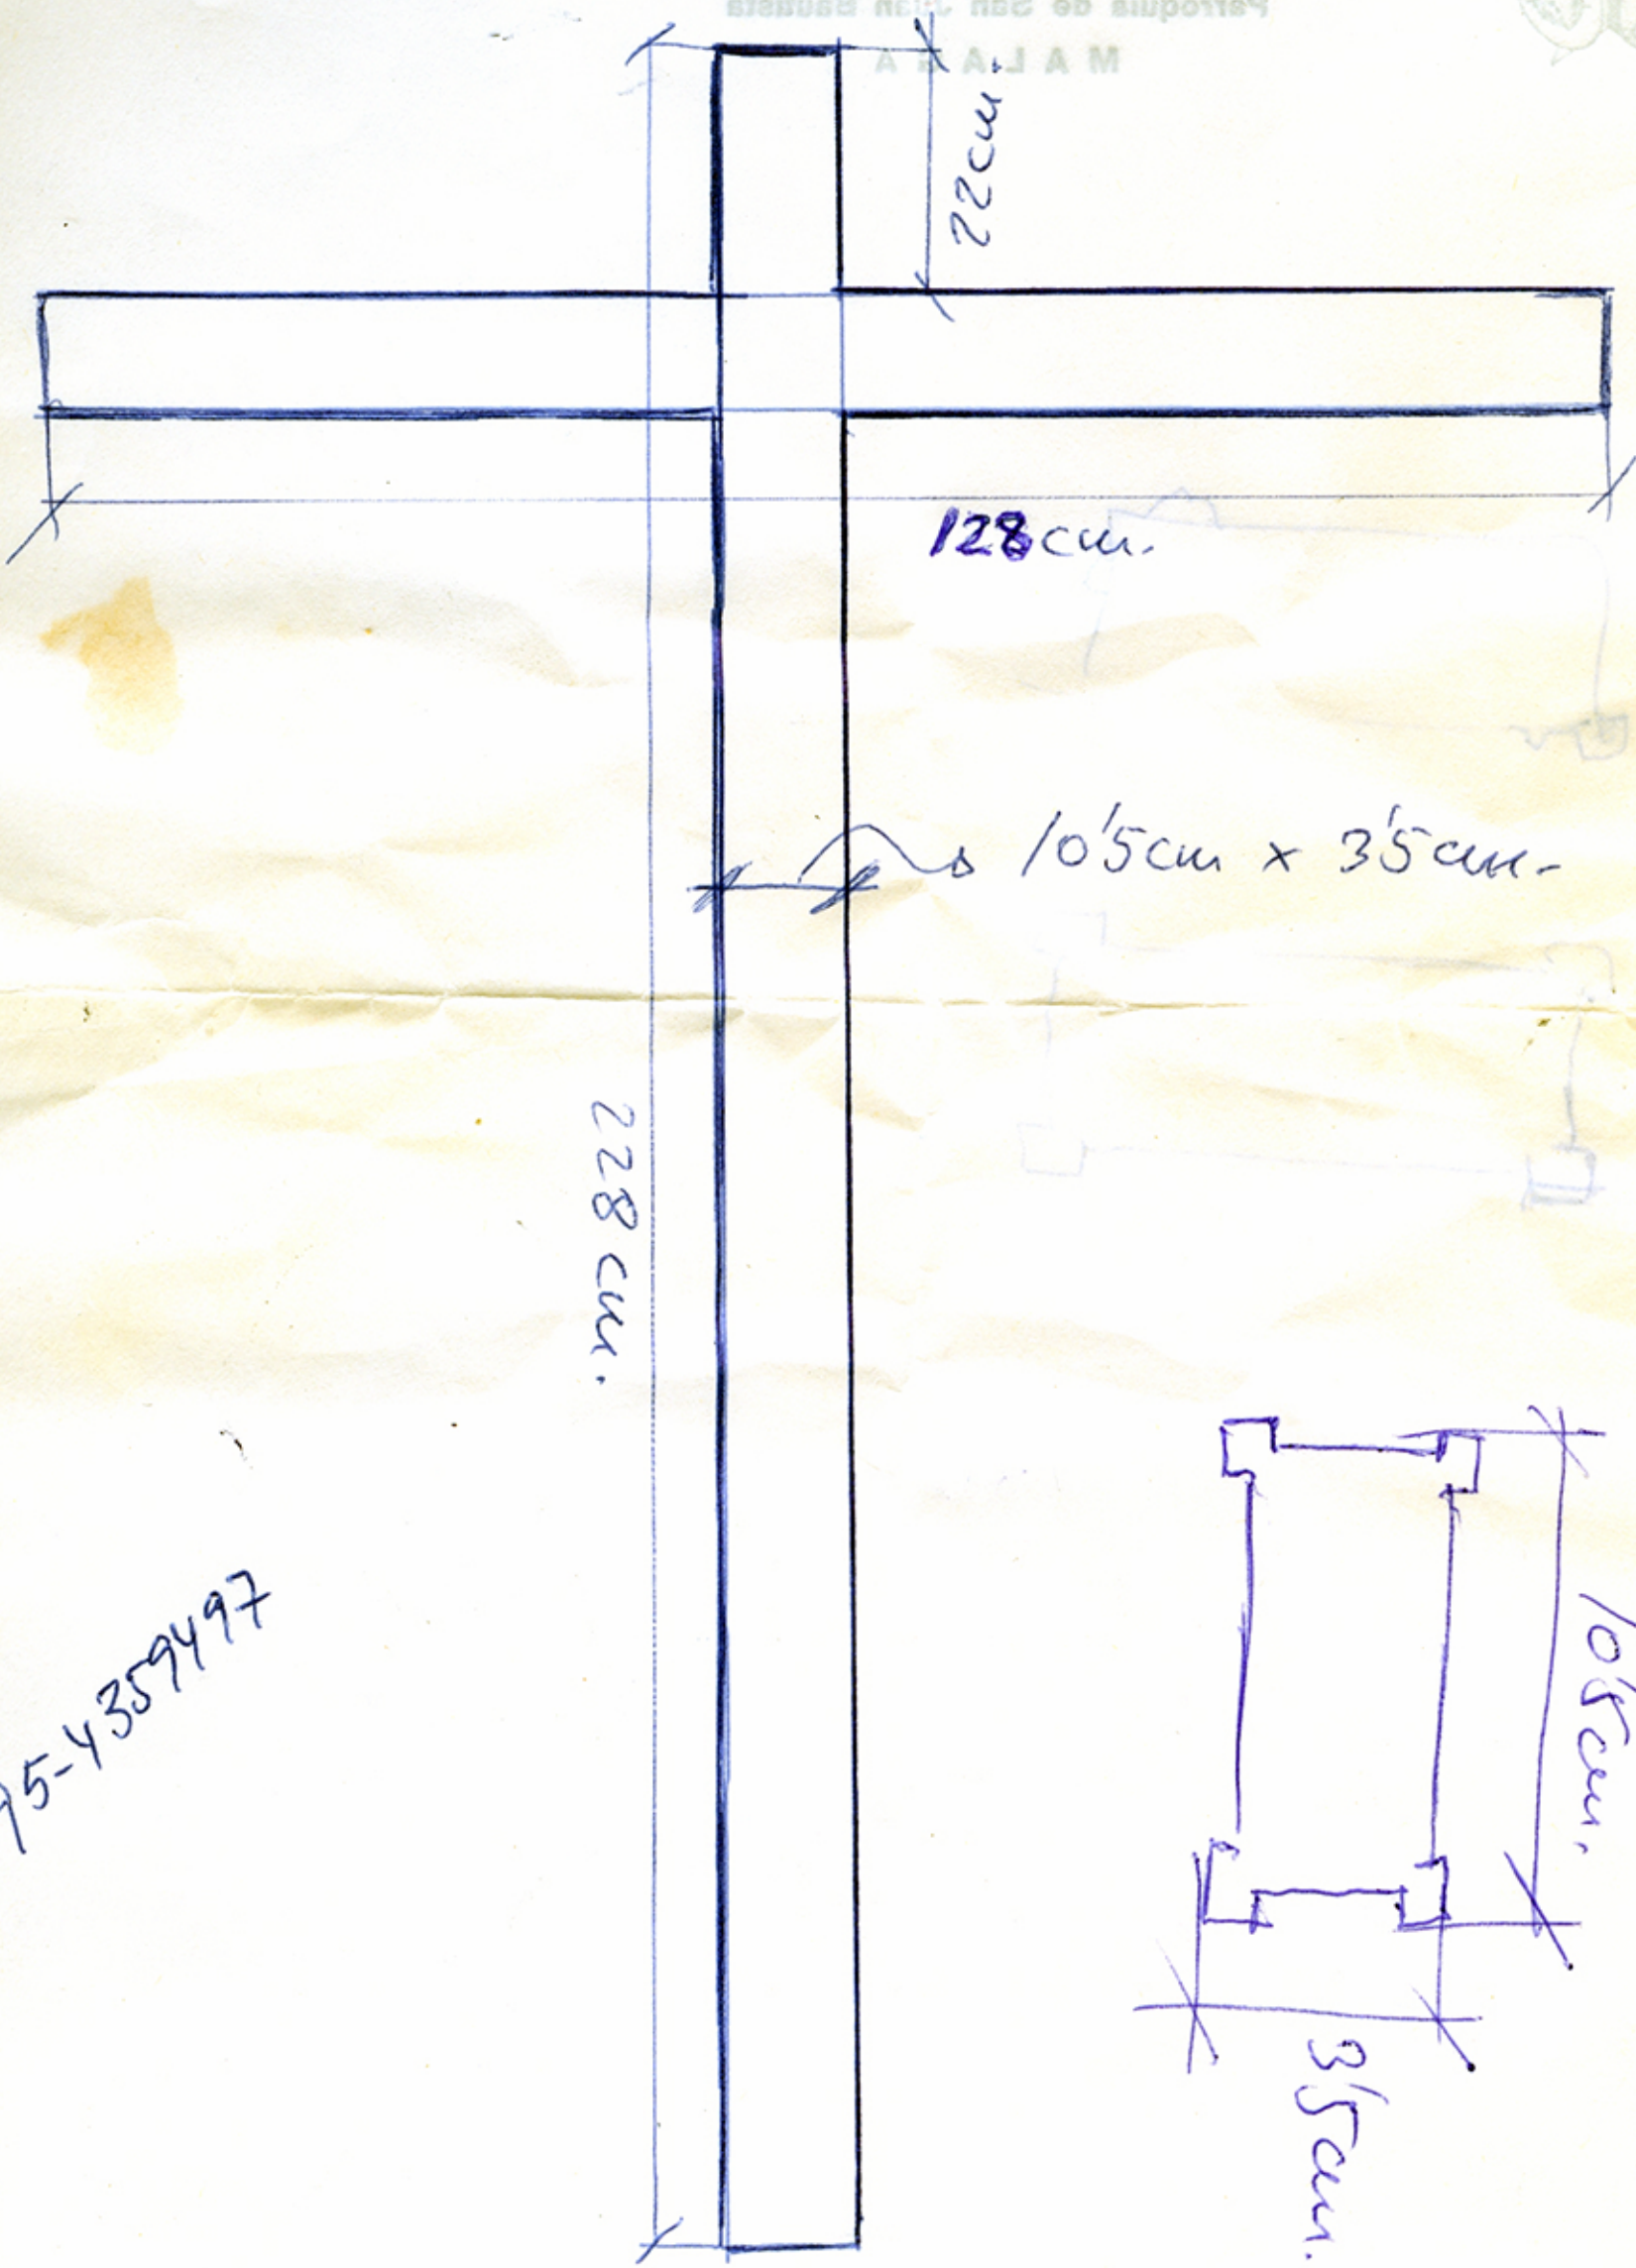

Medidas madeira Cruz de guia

(Sem contar carquetes, nuni e regaton)

Parque de San Juan Bautista
M A L A M

10'5 cm x 3'5 cm

228 cm.

95-4359497