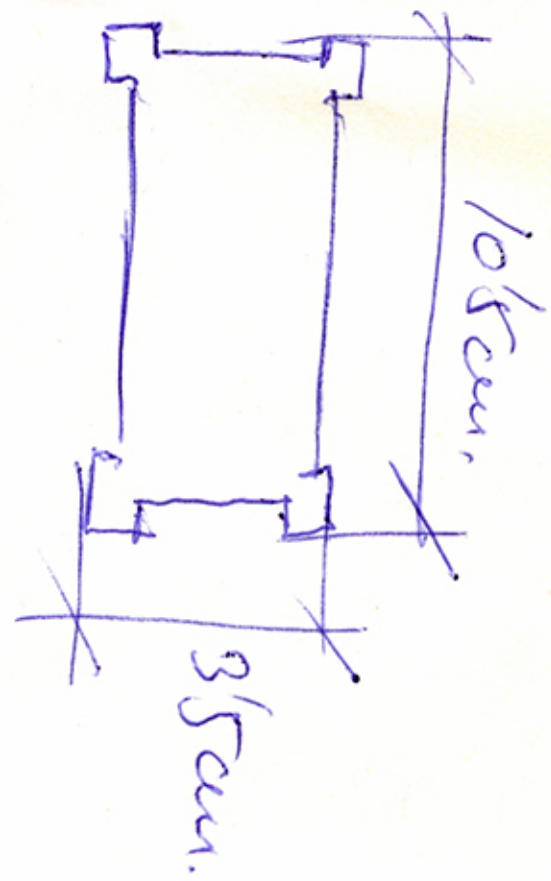

Medidas madeira Cruz de guia

(Sem contar carquetes, nuni e regaton)

Parque de San Juan Bautista
M A L A M

10'5 cm x 3'5 cm

228 cm.

95-4359497