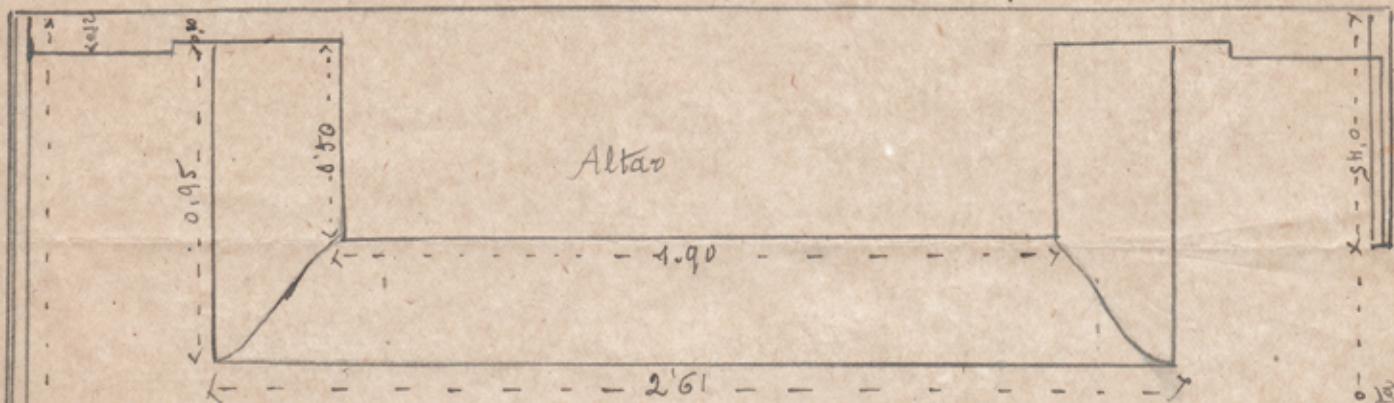

Capilla de Nra Sra de los Dolores en San Juan

Zocalo de madera

Zocalo de madera

Zocalo de piedra

Luzida

Zocalo de marmol azul grisal

Capilla

3.66

Zocalo de piedra

Escalon

Verja de hierro

Zocalo de piedra

Zocalos: 1 m alto x 5.745 = 5.745  
 Soleras 8 m. 237

Escala 1:50