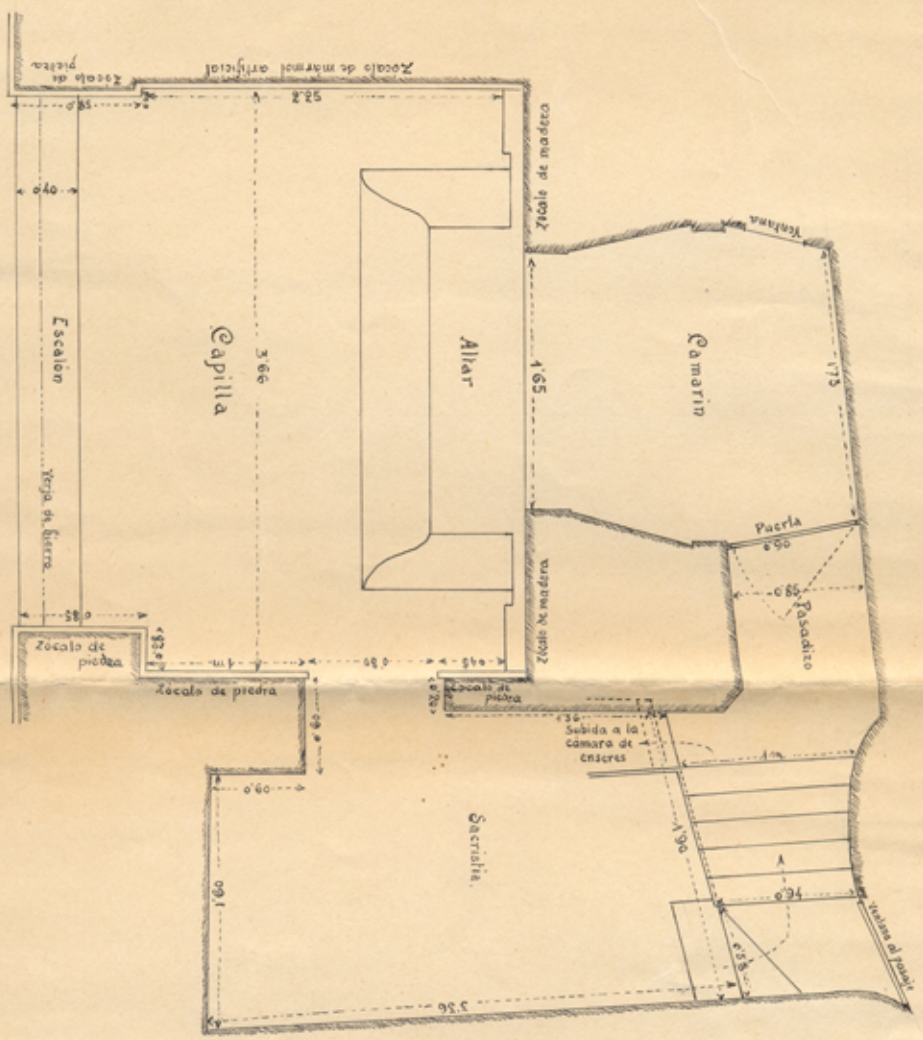

Capilla de Nra. Sñra. de los Dolores en San Juan

Escala 1:25

Mave diseñó de la Iglesia de San Juan

- Zocalos = 5^m 745
- Solería Capilla: 8^m 257
- Solería Sacristía: 6^m 384